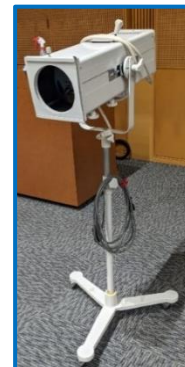

■ピンスポットライト

■利用料金：440 円／台

演者に追従するように移動させる。

催事中の操作は主催者様で対応いただく必要があります。