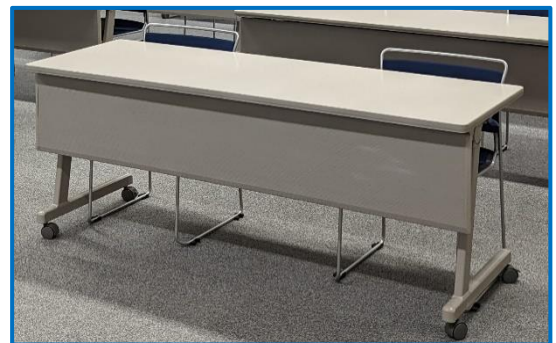

■長テーブル

■料金：132 円／卓

■サイズ：幅 1800×奥行 600×高さ 700

多目的ホールのみ、会議以外の目的（販売会、パーティなど）でご利用の際は、テーブルが有料になります。